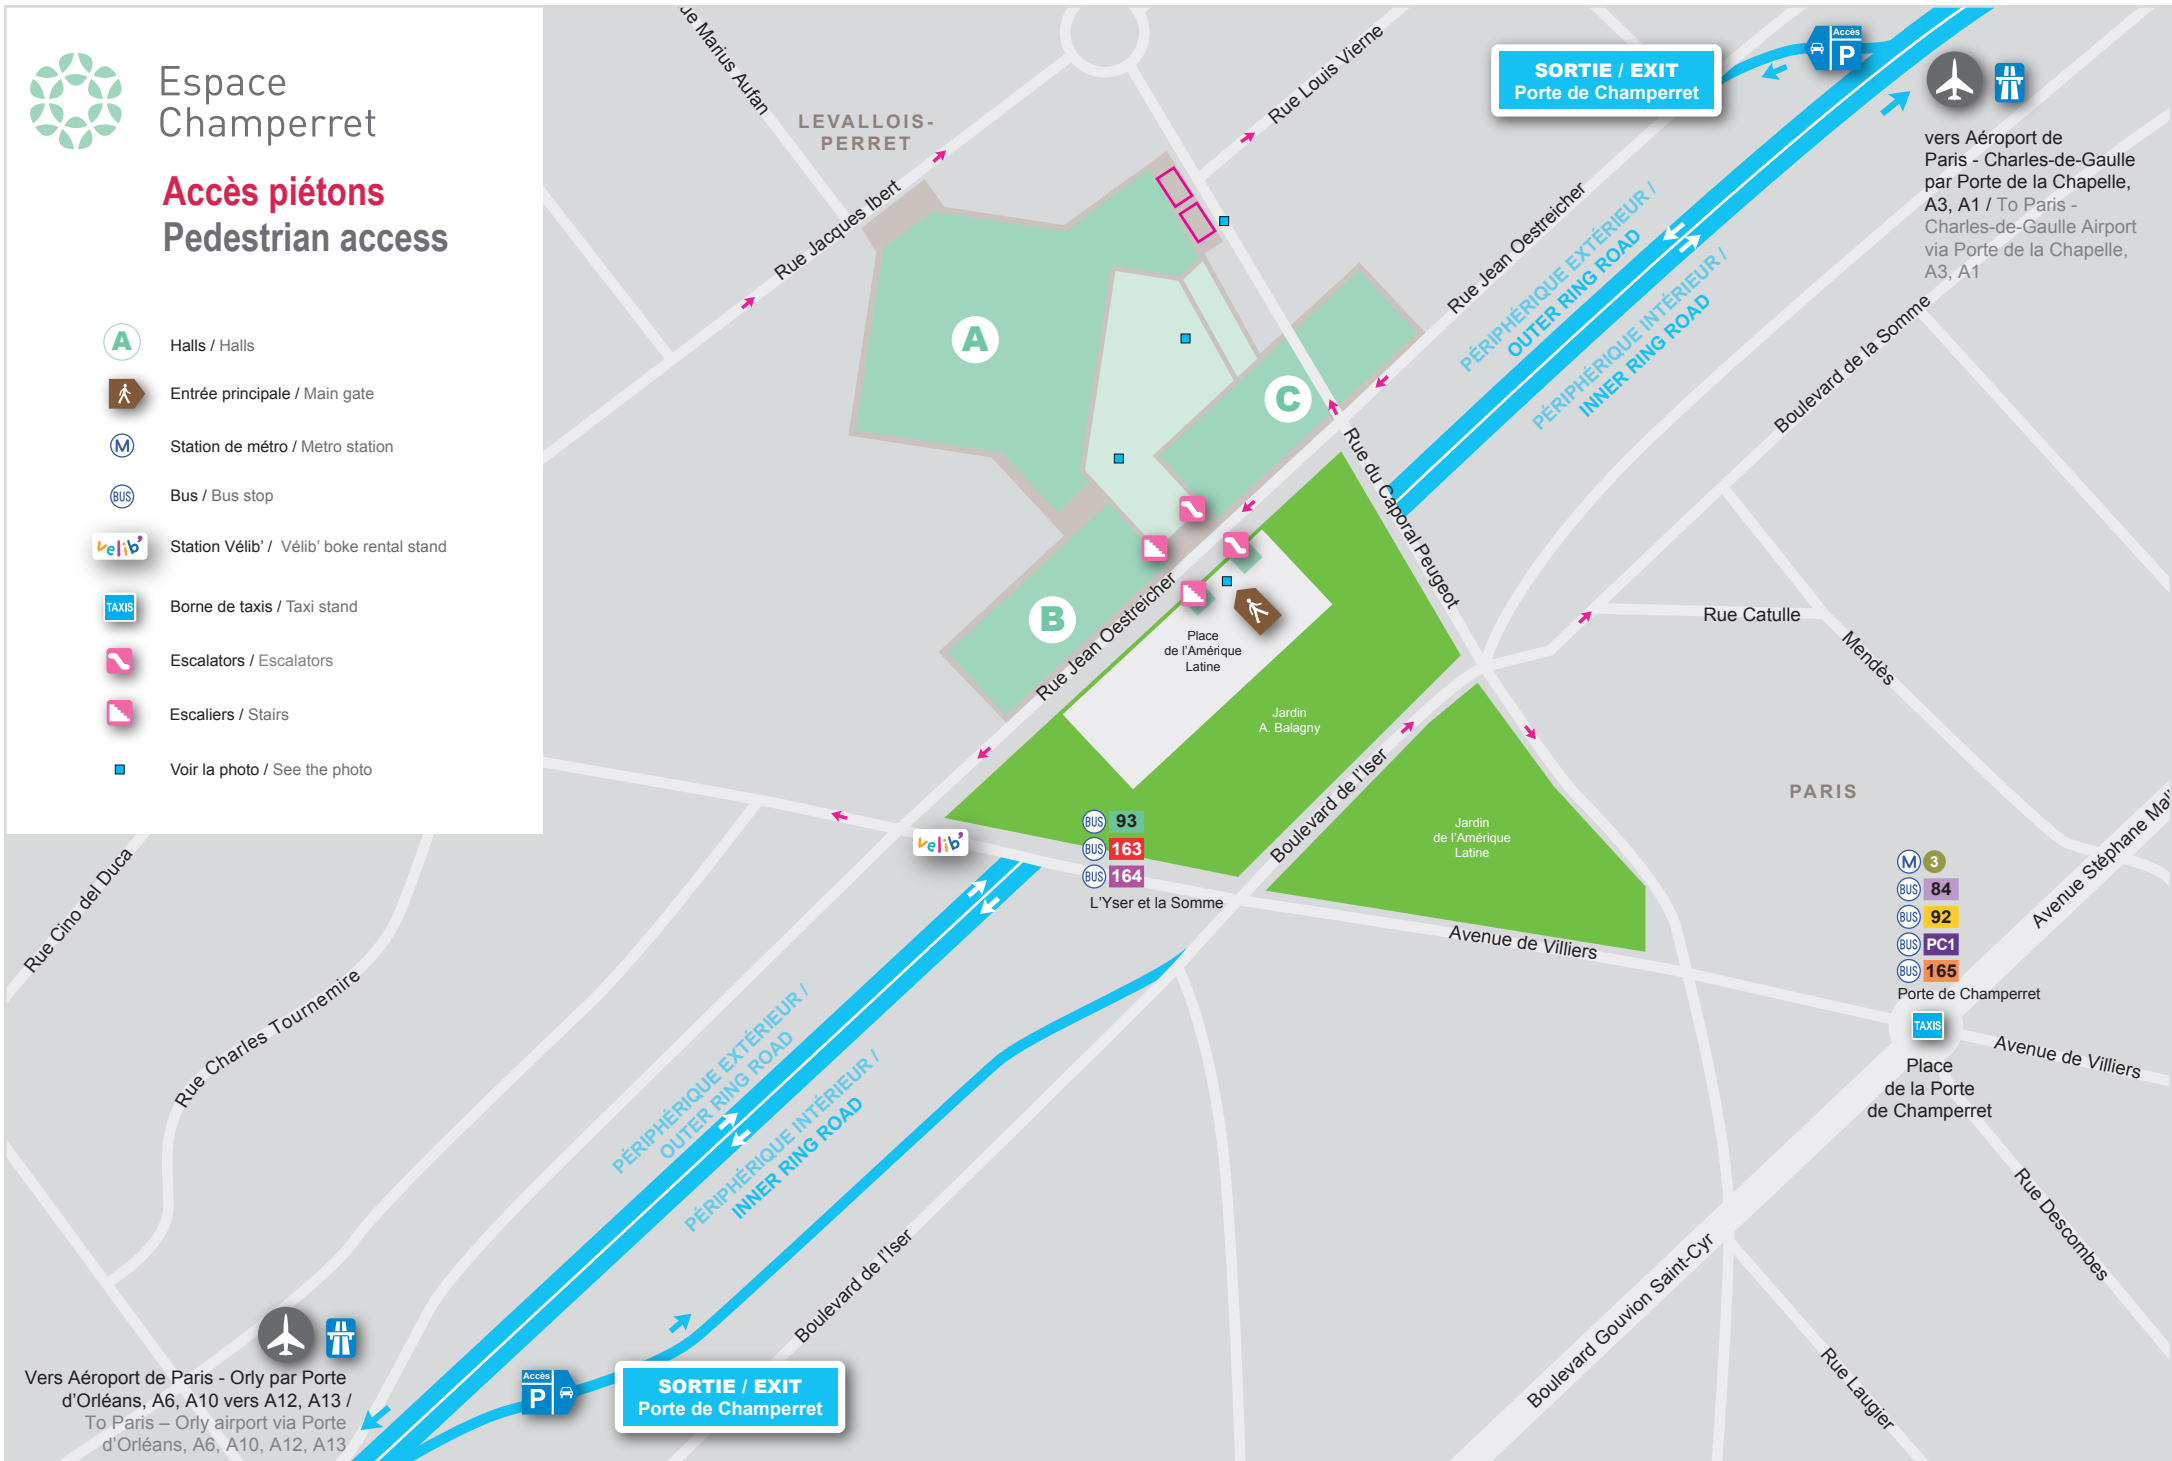

Espace Champerret

Accès piétons Pedestrian access

-  Halls / Halls
-  Entrée principale / Main gate
-  Station de métro / Metro station
-  Bus / Bus stop
-  Station Vélib' / Vélib' bike rental stand
-  Borne de taxis / Taxi stand
-  Escalators / Escalators
-  Escaliers / Stairs
-  Voir la photo / See the photo

SORTIE / EXIT
Porte de Champerret

vers Aéroport de Paris - Charles-de-Gaulle par Porte de la Chapelle, A3, A1 / To Paris - Charles-de-Gaulle Airport via Porte de la Chapelle, A3, A1

Vers Aéroport de Paris - Orly par Porte d'Orléans, A6, A10 vers A12, A13 / To Paris - Orly airport via Porte d'Orléans, A6, A10, A12, A13

SORTIE / EXIT
Porte de Champerret

-  M 3
 -  BUS 84
 -  BUS 92
 -  BUS PC1
 -  BUS 165
- Porte de Champerret

Place de la Porte de Champerret